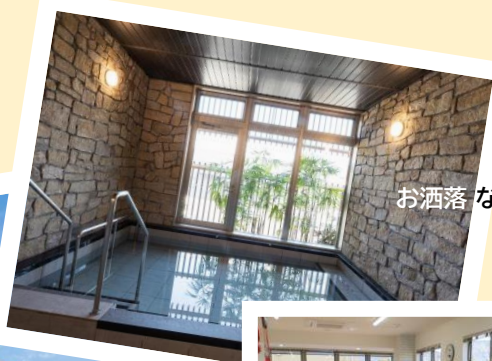

お急ぎの方向け! 家具・家電をプレゼント!(数量限定)

商品イメージ

新館

29室増床

お洒落な大浴場(坪庭付き)

WEB見学はこちらから!

リハビリデイサービス

ご来場お待ちしております!
管理者:濱 (ハマ)