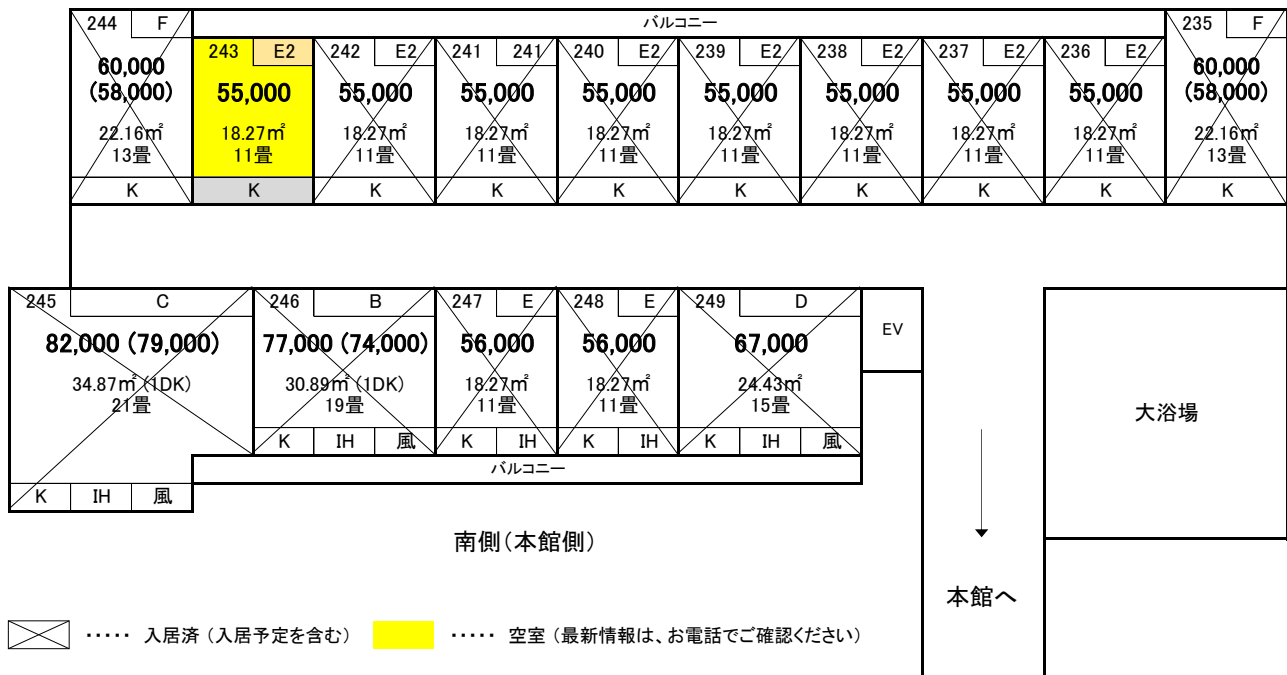

空室3 (残り僅か)

新館1階 (食堂・事務所・エントランスに近くて便利)

空室1 (残り僅か)

新館2階 (大浴場に近い・洗濯物の外干しが可能)

⊗ 入居済 (入居予定を含む) ■ 空室 (最新情報は、お電話でご確認ください)

K 簡易キッチン付き IH IHコンロ付き 風 お風呂付き

() お1人の場合 (Bタイプ・Cタイプ・Fタイプはご夫婦2名での入居可)

※本館 (築6年) ... 空室あり(1階:簡易キッチン付き、2階:簡易キッチン無し) 現在、ご案内可能です!