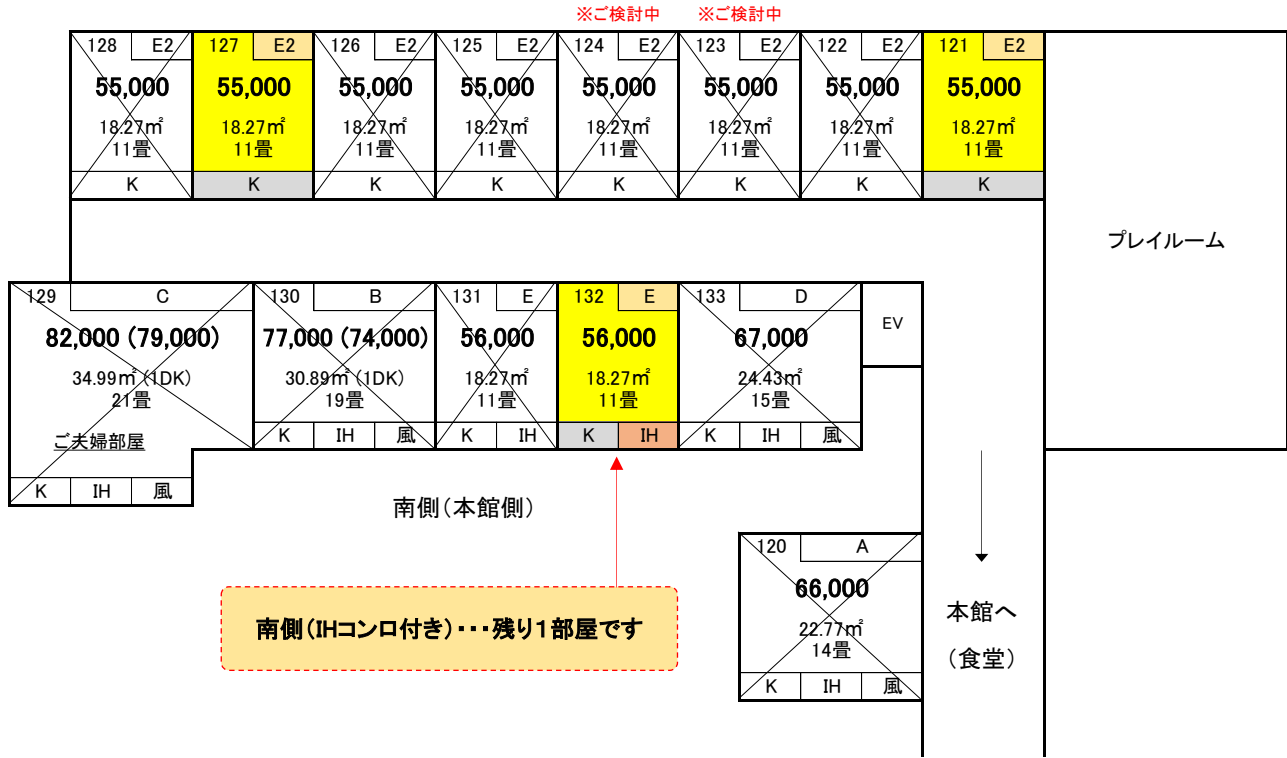

空室3 (残り僅か)

新館1階 (食堂・事務所・エントランスに近くて便利)

空室1 (残り僅か)

新館2階 (大浴場に近い・洗濯物の外干しが可能)

⊗ 入居済 (入居予定を含む) ■ 空室 (最新情報は、お電話でご確認ください)

K 簡易キッチン付き IH IHコンロ付き 風 お風呂付き

() お1人の場合 (Bタイプ・Cタイプ・Fタイプはご夫婦2名での入居可)

※本館 (築6年) ... 空室あり(1階:簡易キッチン付き、2階:簡易キッチン無し) 現在、ご案内可能です!